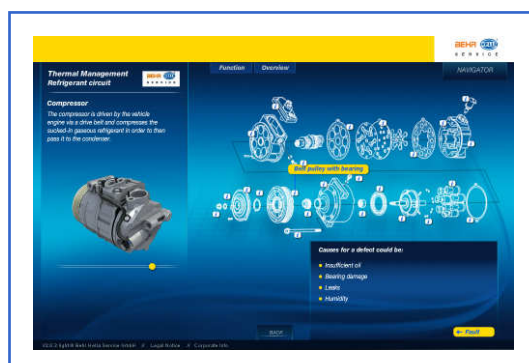

Knowhow-tool Thermomanagement

Op de website van Behr Hella Service (www.behrhellaservice.com) is een online tool te vinden die uitleg geeft over techniek van airco, motorkoeling en intercooling. Complexe techniek wordt met computeranimaties verklaard. Niet alleen geschikt voor werkplaatsmedewerkers, maar ook een handig hulpmiddel om een lastig probleem snel aan een klant uit te leggen.

De verzamelde Hella-knowhow voor het grijpen

Met ons unieke, interactieve instrument ondersteunen wij u actief bij foutopsporing en reparatie en helpen wij u met een echte voorsprong door kennis.

Onze tool biedt unieke mogelijkheden:

- ➔ geanimeerde functies
- ➔ fotorealistische weergave van componenten
- ➔ detailtekeningen van componenten
- ➔ veelvoorkomende storingen en mogelijke oorzaken daarvan
- ➔ inzicht in koudemiddel- en koelwater-stroming